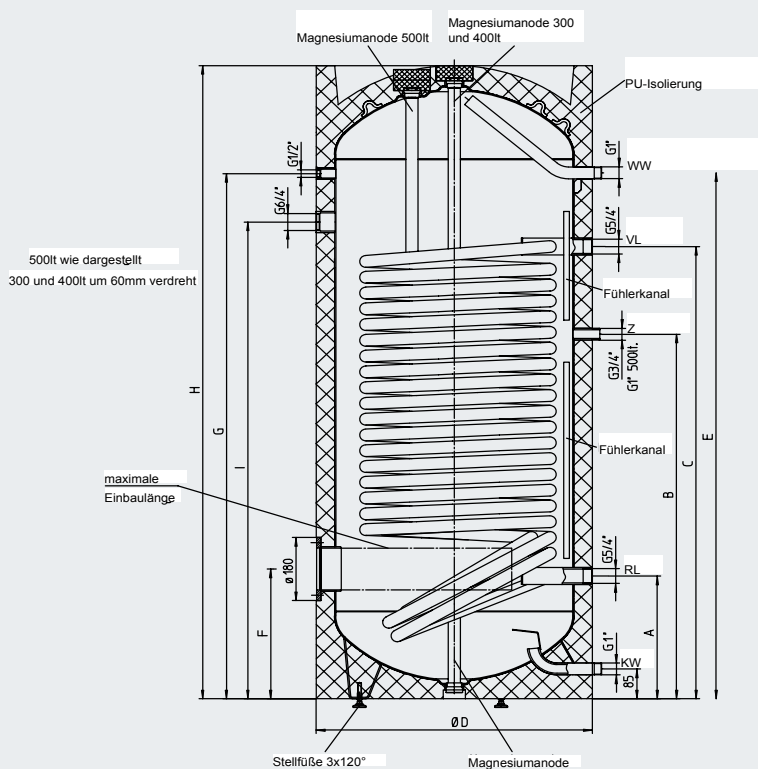

LADDTANK

Beredare 300-900 l med slingor

Emaljerade varmvattenberedare, för värmepumpar upp till 60 kW som huvudberedare. Passar även i anläggningar som hetgastank och solvärm tank.

- Anpassad för värmepump
 - Hög värmeöverföring.
 - Enkel att ansluta.
 - Klarar även stora tappningar
- Vi hjälper Er med dimensionering

Tekniska data:

Varmvattenberedaren är speciellt framtagen att kombinera med värmepumpar. Exempelvis 2 st parallella slingor i tanken samt flyttbar givarplacering.

Högeffektiv laddningstank för värmepumpslösningar

Tillbehör

- Termostat
- Fläns med elpatron
- Corex likströmsanod (300-500 l)
- Slingvxl. /Platt.vxl

Standard

- Corex likströmsanod (750-900 l)

TYP	Mått i mm									Tipp mått i mm	Max inbyggd längd i mm	Över förings yta i m ²	Volym slinga i L	Vikt i kg	BEVB* i kWh/24 h	NL-Zahl DIN4708	ETE** i mm
	H	D	A	B	C	E	F	G	I								
HRS 300	1435	680	320	840	990	1160	345	1156	1050	1595	450	3,5	22,6	170	2,2	14	590
HRS 400	1800	680	320	1000	1260	1525	345	1521	1330	1930	450	5,0	32,2	212	2,5	21	590
HRS 500	1806	760	350	1040	1290	1500	370	1498	1360	1965	530	6,0	39,6	254	2,7	24	670
HRS 750	1882	790	395	1000	1165	1580	415	1581	1255	1960	850	6,0	39,6	317	2,7	34	850
HRS 900	2228	790	395	1060	1345	1920	415	1990	1445	2300	850	7,5	49,7	374	3,0	42	850